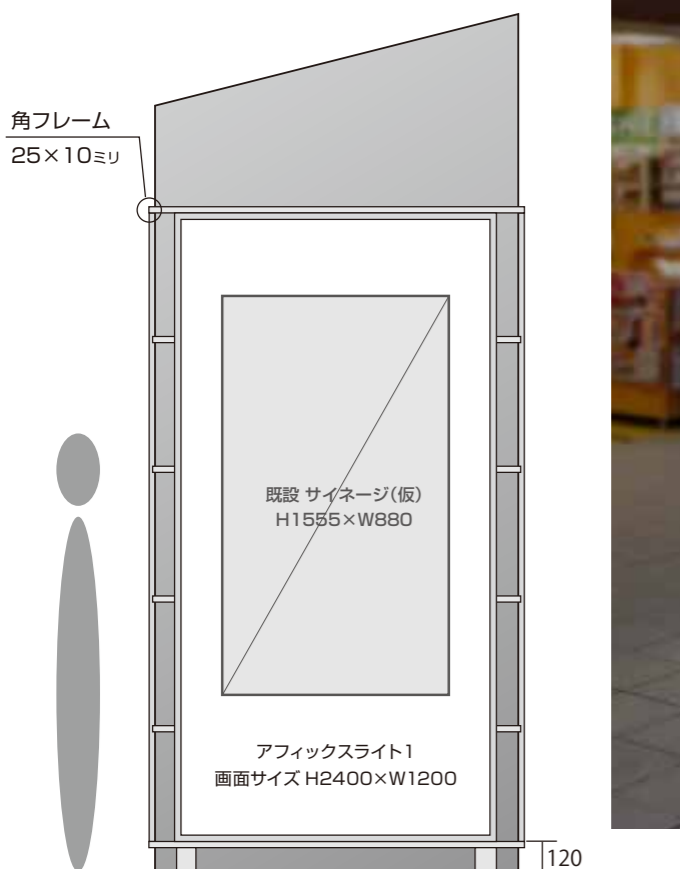

**新提案**

クライアントの御要望により、既設のデジタル画面をより「電照スチール大画面」の効果 を望まれた場合、全く現状をタッチする事無く、1cmの厚みの電照パネルを1時間程度で安全に簡易設置して変化する事ができます。

**電照パネルや取付金具はレンタルできます。**

現状の空きデジタル画面

左(現状)から  
右への変化

極薄 電照パネル  
「アフィックス1」  
シリーズ

2400

1200

様々な角柱に  
対応いたします。

柱幅が1.4mの場合